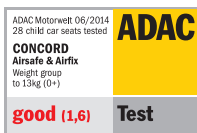

CONCORD

An icon since 1978

AIR.SAFE

Gruppe: **0+** / Gewicht: bis ca. **13 kg** / Alter: bis ca. **18 Monate**

DIE LEICHTESTE BABYSCHALE IHRER ART

Mit einem Gewicht von gerade mal 2,9 kg ist sie die leichteste Babyschale ihrer Art, die derzeit auf dem Markt erhältlich ist. Der große Vorteil für die Eltern: Durch das niedrige Gewicht geht das Heben, Tragen und Umsetzen vom Auto auf den Buggy leichter und müheloser von der Hand. Daneben zeichnet sich die Babyliageschale durch einen komplett neuartigen Sicherheitsaufbau aus. Ähnlich wie beim Fahrradhelm ist das Innenleben der Liegeschale mit einer Wabenstruktur verstärkt. Das sorgt für hervorragende Dämpfungseigenschaften bei einem Aufprall. Auch die weitere Sicherheitsausstattung kann sich sehen lassen: Mittels 3-Punkt-Gurtsystem ist das Baby unterwegs sicher in seiner Schale fixiert. Die Kopfstütze lässt sich 3-fach in der Höhe verstellen, die Gurtlänge verstellt sich dabei automatisch mit. Dank eines Multifunktionsknopfes hat der Benutzer gleich mehrere Funktionen im Griff: die Bügelverstellung genauso wie die TRAVEL SYSTEM-Entriegelung. Natürlich kommt auch der Komfort fürs Kind nicht zu kurz: Die Babyliageschale CONCORD AIR.SAFE verfügt über weich wattierte Bezüge, die einfach abnehmbar und waschbar sind. Für optimalen Liegekomfort wurde die zentrale Gurtverstellung an der Unterseite angebracht – außer Reichweite der empfindlichen Kinderfüße.

Maße: **L 63 x B 44 x H 57 cm** / Gewicht: **2,9 kg**

2012